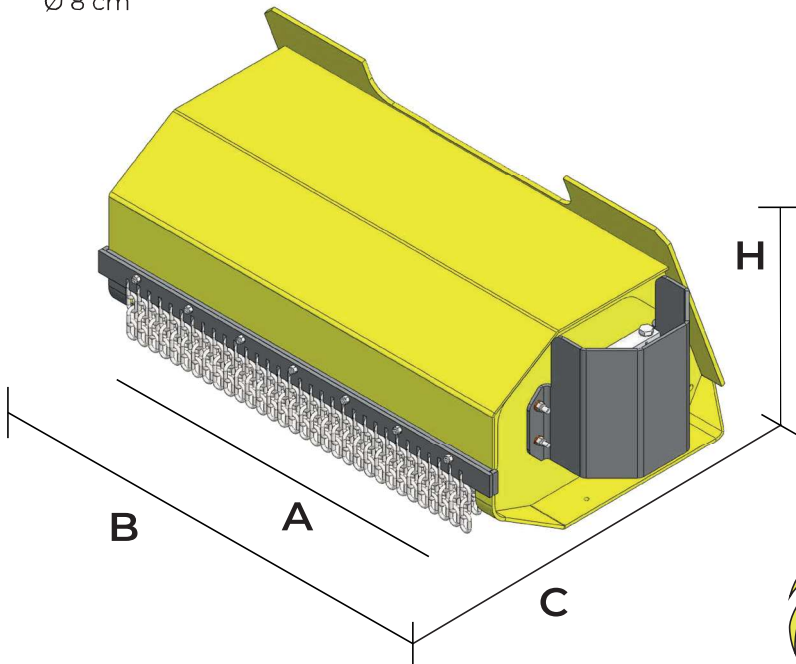

Trincia per skid loader

Mulcher for skid loader - Broyeur pour chargeuses compactes
Mulcher für Kompaktlader - Desbrozadora para minicargadoras

	A (mm.)	B (mm.)	H (mm.)	C (mm.)
DB 06	600	898	564	680
DB 08	798	1096	564	680
DB 10	1042	1335	564	680
DB 12	1242	1535	564	680

Trincia per skid loader

Mulcher for skid loader - Broyeur pour chargeuses compactes
Mulcher für Kompaktlader - Desbrozadora para minicargadoras

Ø 15 cm

	A (mm.)	B (mm.)	H (mm.)	C (mm.)
DC 10	1007	1390	515	919
DC 13	1308	1691	515	919
DC 16	1570	1953	515	919
DC 19	1878	2261	515	919
DC 22	2160	2543	515	919