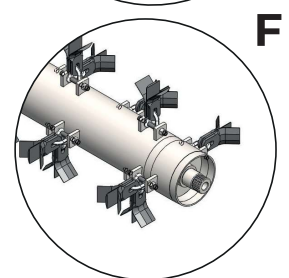

MODEL

DB 06	165	16	16	33 - 44 - 55
DB 08	186	20	20	33 - 44 - 55
DB 10	232	24	24	33 - 44 - 55 - 66
DB 12	262	28	28	44 - 55 - 66

SKF - Cuscinetti e serraggi originali

SKF - Original Bearings and Clamps
SKF - Roulements et brides d'origine
SKF - Original Lager und Klemmen
SKF - Rodamientos y abrazaderas originales

Trincia per skid loader

Mulcher for skid loader - Broyeur pour chargeuses compactes
Mulcher für Kompaktlader - Desbrozadora para minicargadoras

Ø 15 cm

	A (mm.)	B (mm.)	H (mm.)	C (mm.)
DC 10	1007	1390	515	919
DC 13	1308	1691	515	919
DC 16	1570	1953	515	919
DC 19	1878	2261	515	919
DC 22	2160	2543	515	919