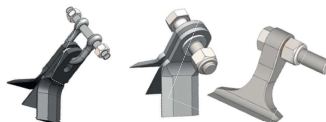

Disponibili rotori con configurazione a coltelli (K-F) e mazze (H)

Rotors available with knife (K-F) or hammer (H) configuration
Rotors disponibles en configuration couteau (K-F) ou marteau (H)
Rotoren sind mit Messer- (K-F) oder Hammerkonfiguration (H) erhältlich.
Rotores disponibles con configuración de cuchilla (K-F) o martillo (H)

Lt./min.

DC 10	360	16	10	55 - 66 - 88
DC 13	440	20	12	66 - 88 - 100
DC 16	490	24	14	100 - 120 - 150
DC 19	530	28	18	100 - 120 - 150
DC 22	580	32	20	100 - 120 - 150