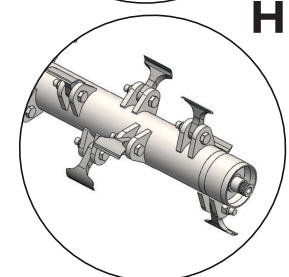

MODEL

DB 06	165	16	16	33 - 44 - 55
DB 08	186	20	20	33 - 44 - 55
DB 10	232	24	24	33 - 44 - 55 - 66
DB 12	262	28	28	44 - 55 - 66

SKF - Cuscinetti e serraggi originali

SKF - Original Bearings and Clamps
SKF - Roulements et brides d'origine
SKF - Original Lager und Klemmen
SKF - Rodamientos y abrazaderas originales

Trincia per skid loader

Mulcher for skid loader - Broyeur pour chargeuses compactes
Mulcher für Kompaktlader - Desbrozadora para minicargadoras

Ø 15 cm

	A (mm.)	B (mm.)	H (mm.)	C (mm.)
DC 10	1007	1390	515	919
DC 13	1308	1691	515	919
DC 16	1570	1953	515	919
DC 19	1878	2261	515	919
DC 22	2160	2543	515	919