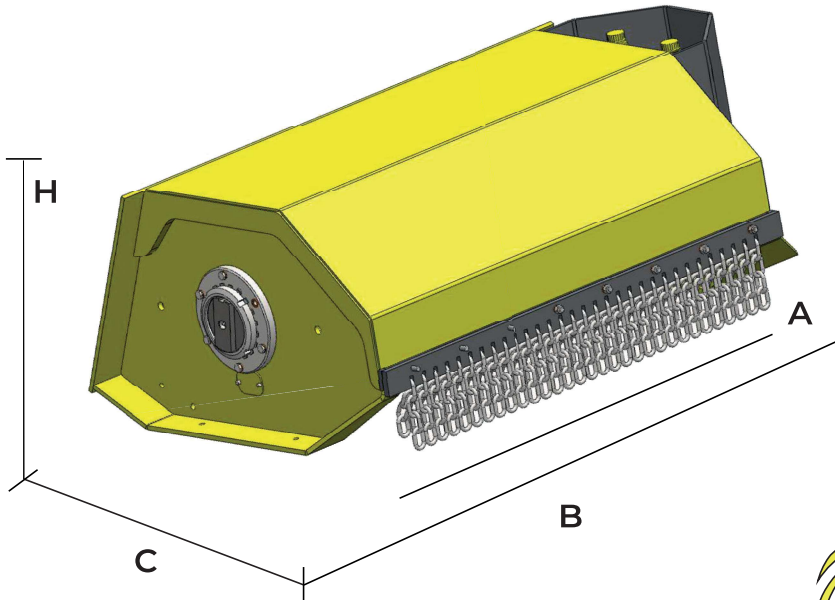

MODEL

DB 06	165	16	16	33 - 44 - 55
DB 08	186	20	20	33 - 44 - 55
DB 10	232	24	24	33 - 44 - 55 - 66
DB 12	262	28	28	44 - 55 - 66

SKF - Cuscinetti e serraggi originali

SKF - Original Bearings and Clamps
SKF - Roulements et brides d'origine
SKF - Original Lager und Klemmen
SKF - Rodamientos y abrazaderas originales

Trincia per skid loader

Mulcher for skid loader - Broyeur pour chargeuses compactes
Mulcher für Kompaktlader - Desbrozadora para minicargadoras

Ø 15 cm

	A (mm.)	B (mm.)	H (mm.)	C (mm.)
DC 10	1007	1390	515	919
DC 13	1308	1691	515	919
DC 16	1570	1953	515	919
DC 19	1878	2261	515	919
DC 22	2160	2543	515	919