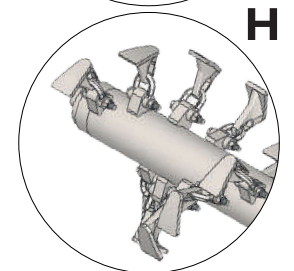

Trincia per skid loader

Mulcher for skid loader - Broyeur pour chargeuses compactes
Mulcher für Kompaktlader - Desbrozadora para minicargadoras

	A (mm.)	B (mm.)	H (mm.)	C (mm.)
DB 06	600	898	564	680
DB 08	798	1096	564	680
DB 10	1042	1335	564	680
DB 12	1242	1535	564	680

Disponibili rotori con configurazione a coltelli (K) e mazze (H)

Rotors available with knife (K) or hammer (H) configuration
Rotors disponibles en configuration couteau (K) ou marteau (H)
Rotoren sind mit Messer- (K) oder Hammerkonfiguration (H) erhältlich.
Rotores disponibles con configuración de cuchilla (K) o martillo (H)

MODEL

DB 06	165	16	16	33 - 44 - 55
DB 08	186	20	20	33 - 44 - 55
DB 10	232	24	24	33 - 44 - 55 - 66
DB 12	262	28	28	44 - 55 - 66

SKF - Cuscinetti e serraggi originali

SKF - Original Bearings and Clamps
SKF - Roulements et brides d'origine
SKF - Original Lager und Klemmen
SKF - Rodamientos y abrazaderas originales