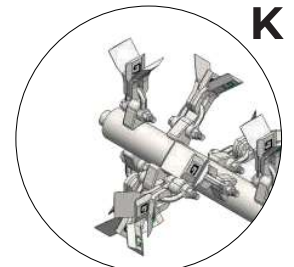

Trincia per skid loader

Mulcher for skid loader - Broyeur pour chargeuses compactes
Mulcher für Kompaktlader - Desbrozadora para minicargadoras

	A (mm.)	B (mm.)	H (mm.)	C (mm.)
DB 06	600	898	564	680
DB 08	798	1096	564	680
DB 10	1042	1335	564	680
DB 12	1242	1535	564	680