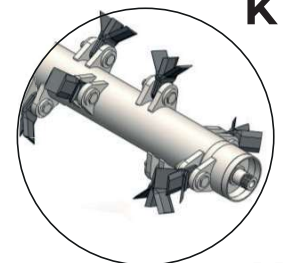

MODEL

DB 06	165	16	16	33 - 44 - 55
DB 08	186	20	20	33 - 44 - 55
DB 10	232	24	24	33 - 44 - 55 - 66
DB 12	262	28	28	44 - 55 - 66

SKF - Cuscinetti e serraggi originali

SKF - Original Bearings and Clamps
SKF - Roulements et brides d'origine
SKF - Original Lager und Klemmen
SKF - Rodamientos y abrazaderas originales

Trincia per skid loader

Mulcher for skid loader - Broyeur pour chargeuses compactes
Mulcher für Kompaktlader - Desbrozadora para minicargadoras

Ø 15 cm

	A (mm.)	B (mm.)	H (mm.)	C (mm.)
DC 10	1007	1390	515	919
DC 13	1308	1691	515	919
DC 16	1570	1953	515	919
DC 19	1878	2261	515	919
DC 22	2160	2543	515	919